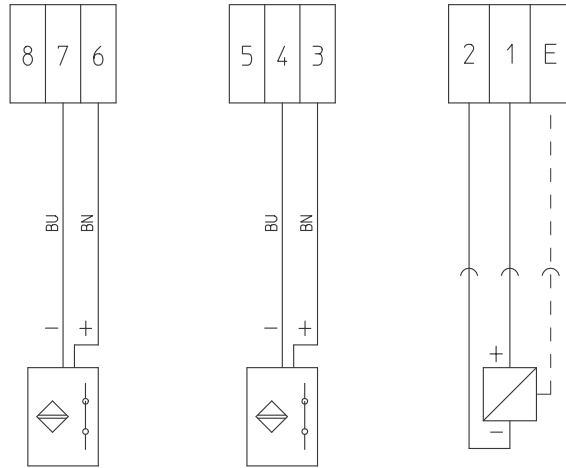

# Klemmenkasten Junction box

2x Endschalter / Initiator (3 Draht)

1x Pneumatikventil / Solenoid valve

Klammenkasten / Junction box S-43490-3

# Klemmenkasten Junction box

2x Endschalter / Initiator (2 Draht Namur)

1x Pneumatikventil / Solenoid valve

BN Braun / brown  
 BU Blau / blue

Zu / close  
 Initiator  
 8VDC (Namur)  
 Öffner (NC)

Auf / open  
 Initiator  
 8VDC (Namur)  
 Öffner (NO)