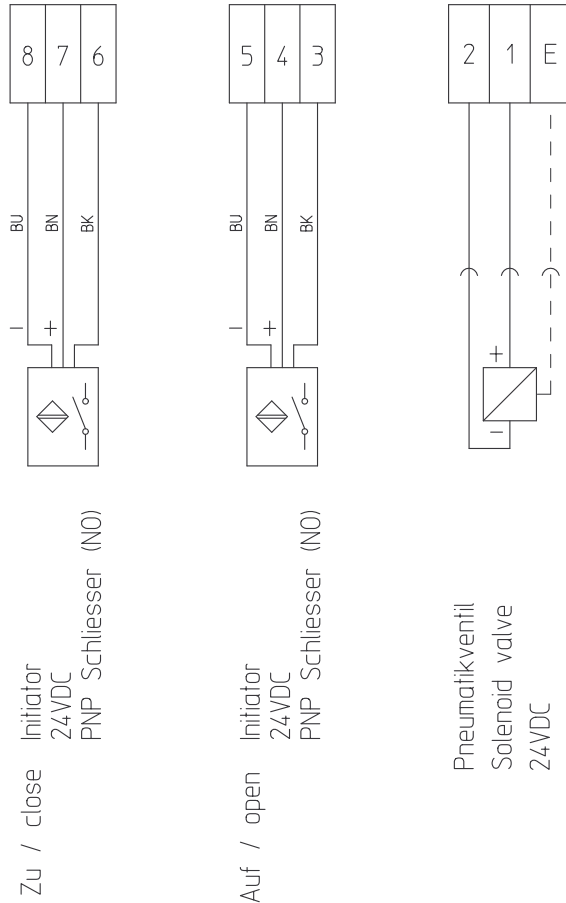

This document contains confidential information of proprietary nature and without our written approval must not be duplicated nor made available to any third parties.

Genauigkeitsgrad	Abmasse in mm für Benmassbereich in mm							Rauheitsklassen N.. und maximale Rauhwerte Ra in µm												
	0.5 bis 3	über 3 bis 6	über 6 bis 30	über 30 bis 120	über 120 bis 400	über 400 bis 1000	über 1000 bis 2000	grob		mittel			fein			feinst				
f (fein)	± 0.05	± 0.05	± 0.1	± 0.15	± 0.2	± 0.3	± 0.5	Klasse	N12	N11	N10	N9	N8	N7	N6	N5	N4	N3	N2	N1
m (mittel)	± 0.1	± 0.1	± 0.2	± 0.3	± 0.5	± 0.8	± 1.2	Max.	50	25	12.5	6.3	3.2	1.6	0.8	0.4	0.2	0.1	0.05	0.025
g (grob)	± 0.15	± 0.2	± 0.5	± 0.8	± 1.2	± 2	± 3	Rauheit	µm 50		µm 6.3			µm 0.8			µm 0.1			

Standard (K100321)  
ATEX II 2G/D EExe II T6 (K100287)

Rose  
**KLEMMENKASTEN**

Mst  
**1:1**

**SISTAG**  
SISTAG Absperrtechnik  
CH-6274 Eschenbach

Gezeichnet	06.03.07	sm
Geprüft	08.03.07	ss
Gesehen		
<b>S -</b>	<b>43490</b>	<b>- 3</b>

# Klemmenkasten Junction box

2x Endschalter / Initiator (3 Draht)

1x Pneumatikventil / Solenoid valve

Klammenkasten / Junction box S-43490-3